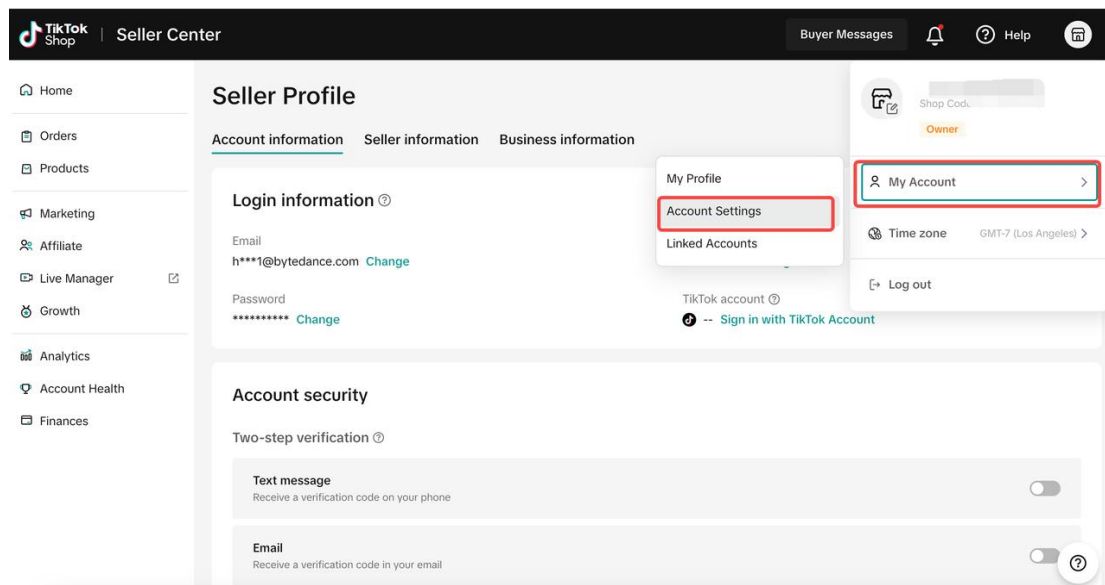

美区 TikTok 店铺教程—2.设置店铺物流

1. 物流设置步骤

1.设置发货地址

在 My Account--Account Settings--Warehouse Settings 里设置发货地址和退货地址，发货地址可支持添加 20 个。（如果从 FBA 发货，任选其中一个仓库填写即可，发货的时候只需回传 Tracking number 即可。）

2. 设置发货模式 Shipping Options