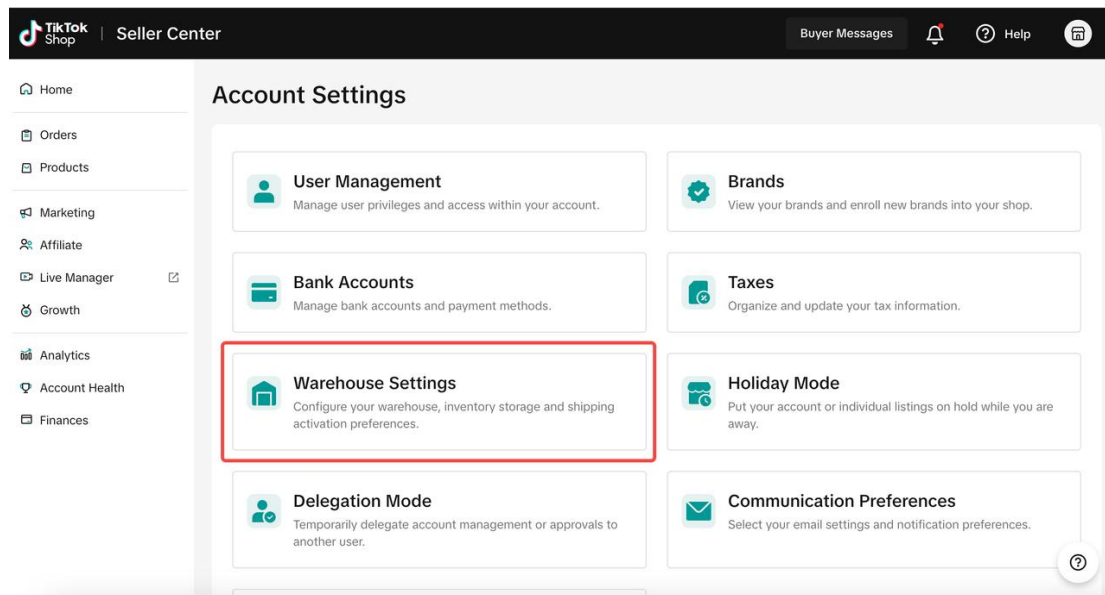

美区 TikTok 店铺教程—2.设置店铺物流

1. 物流设置步骤

1.设置发货地址

在 My Account--Account Settings--Warehouse Settings 里设置发货地址和退货地址，发货地址可支持添加 20 个。（如果从 FBA 发货，任选其中一个仓库填写即可，发货的时候只需回传 Tracking number 即可。）

2. 设置发货模式 Shipping Options